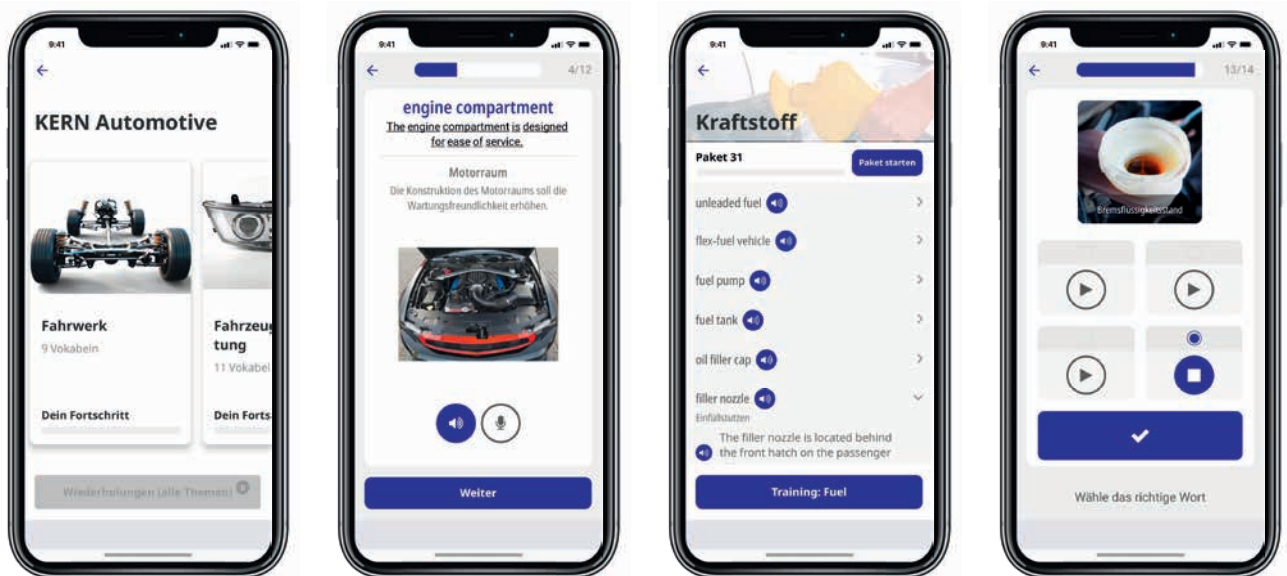

SPRACHLICHE MITARBEITERFORTBILDUNG VIA **KERN** ClientApp™ – DIE LERN-APP FÜR FIRMENKUNDEN

INFOBLATT

Erfolgsversprechende Neuerungen im unternehmensspezifischen Sprachentraining

Für berufliche Zwecke sind allgemeine Sprachkenntnisse nicht mehr ausreichend: Gewünschte fremdsprachliche Kompetenzen variieren je nach Branche, Position oder Unternehmen extrem. Mit **KERN** ClientApp™ bietet die KERN AG Training eine alltagstaugliche und ortsunabhängige App, die die individuelle und branchen- sowie

SPRACHLICHE MITARBEITERFORTBILDUNG VIA KERN ClientApp™ – DIE LERN-APP FÜR FIRMENKUNDEN

Was Ihnen KERN ClientApp™ bietet:

- Eine fachspezifische Selbstlernanwendung für jede Branche (berücksichtigt die Terminologie und das Corporate Wording).
- Ein modernes Online-Lernelement, basierend auf den vier Ebenen des Lernens (Wahrnehmen & Verstehen, Üben, spielerisch Wiederholen & Festigen, Schreiben).
- Eine zeit- und ortsunabhängige Nutzung.
- Ein zielgerichtetes Medium zur Weiterbildung, das individuell angepasst werden kann.