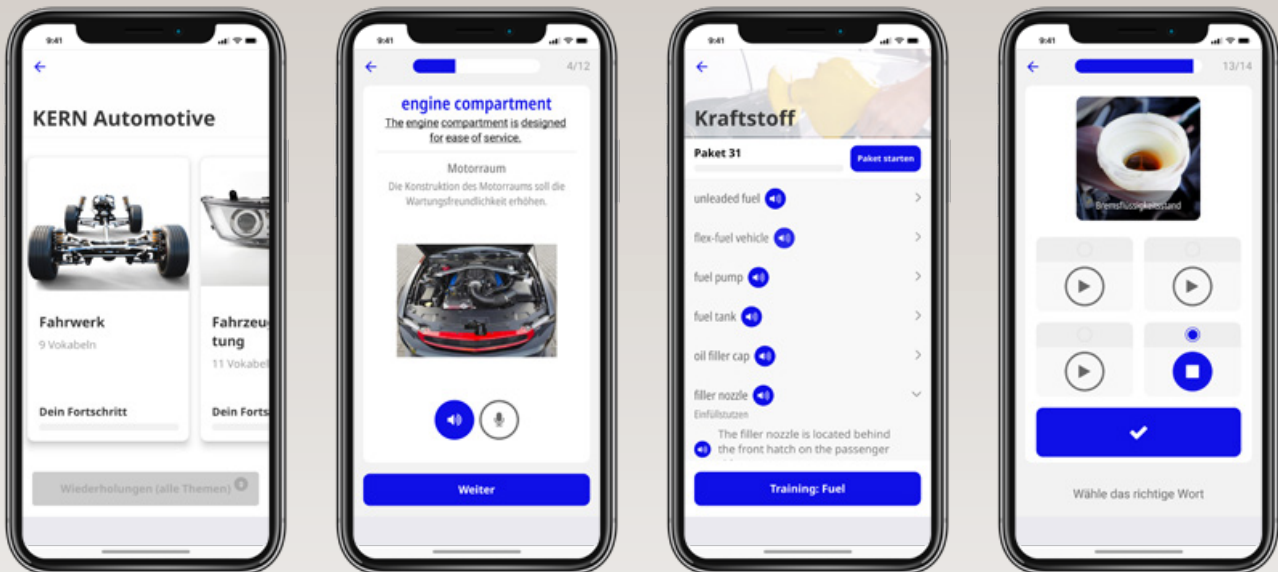

Train today – succeed tomorrow

SPRACHLICHE MITARBEITERFORTBILDUNG VIA KERN ClientApp™ – DIE LERN-APP FÜR FIRMENKUNDEN

Was Ihnen KERN ClientApp™ bietet:

- Eine fachspezifische Selbstlernanwendung für jede Branche (berücksichtigt die Terminologie und das Corporate Wording).
- Ein modernes Online-Lernelement, basierend auf den vier Ebenen des Lernens (Wahrnehmen & Verstehen, Üben, spielerisch Wiederholen & Festigen, Schreiben).
- Eine zeit- und ortsunabhängige Nutzung.
- Ein zielgerichtetes Medium zur Weiterbildung, das individuell angepasst werden kann.